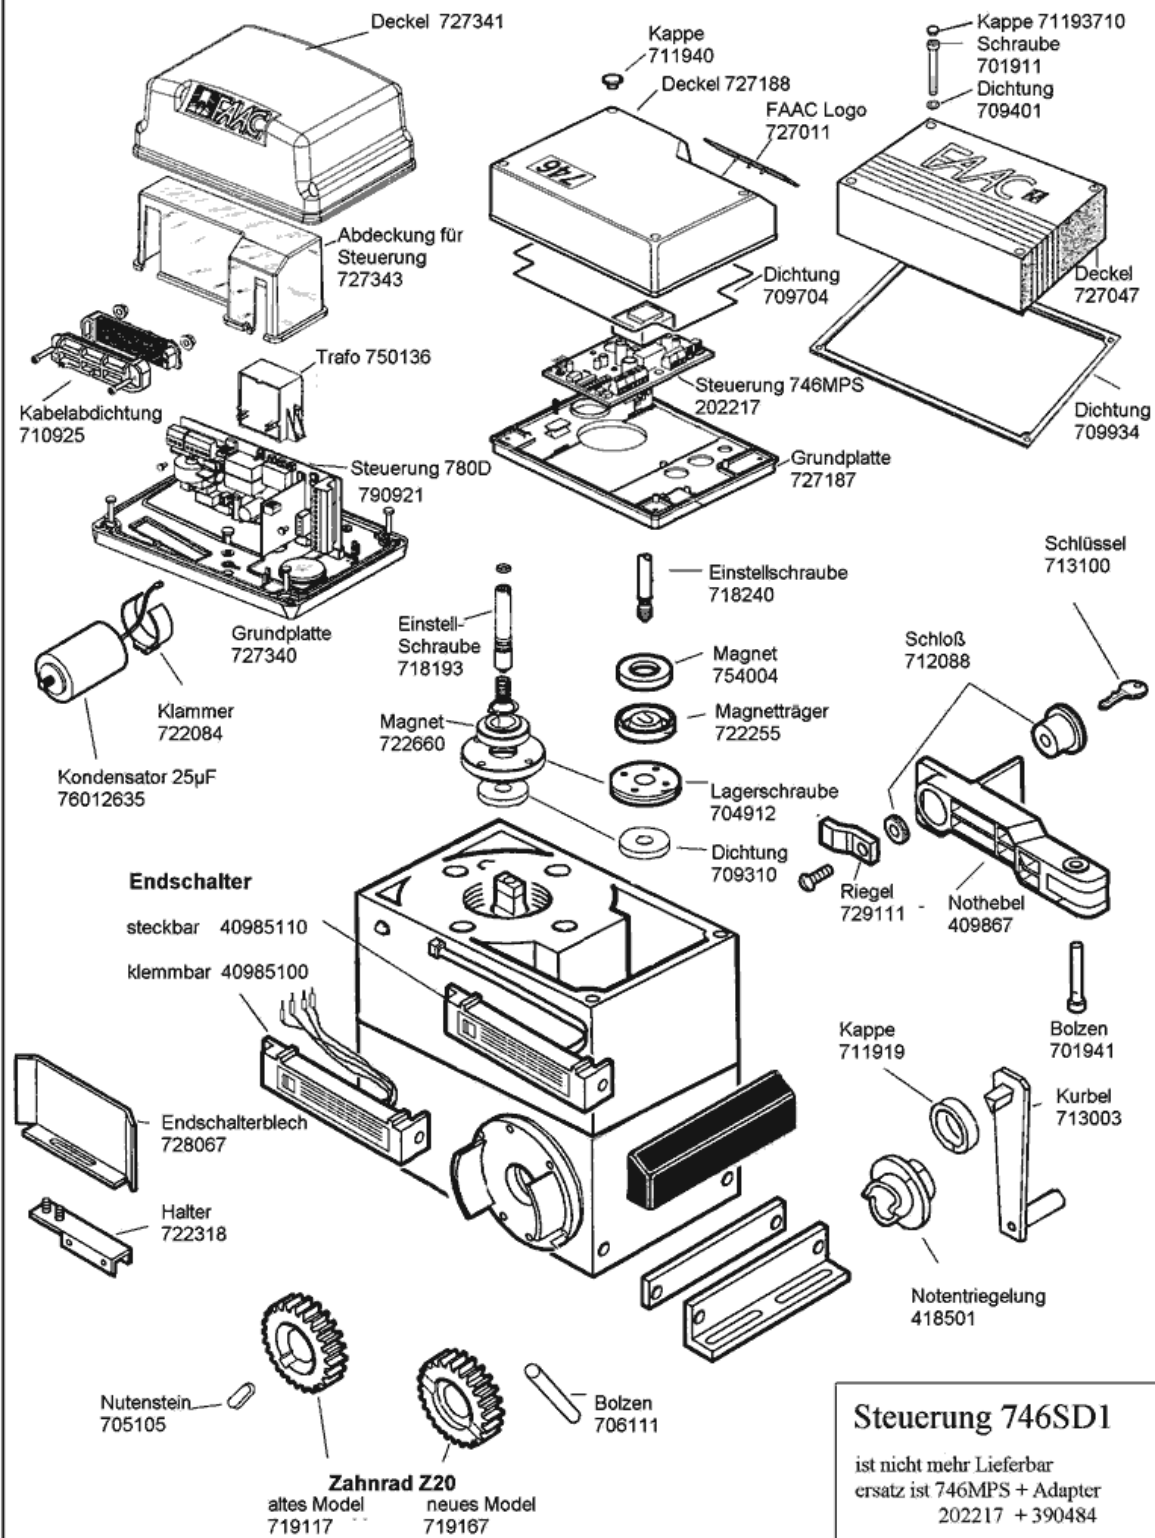

# FAAC 746

# Schiebtorantrieb

## Steuerung 746SD1

ist nicht mehr lieferbar  
 ersatz ist 746MPS + Adapter  
 202217 + 390484