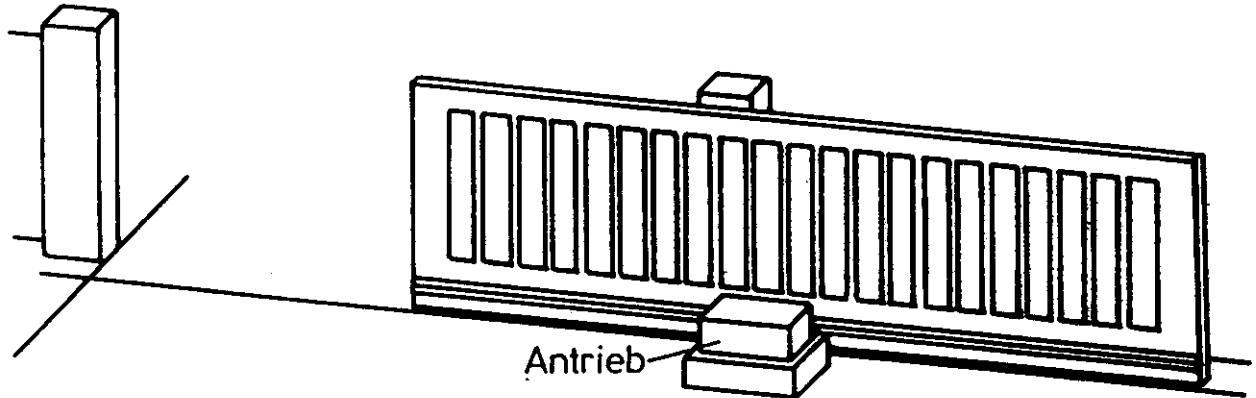

AUTOMATISCHER SCHIEBETORANTRIEB STA 270

Darstellung „rechts öffnend“

GRUNDPLATTE