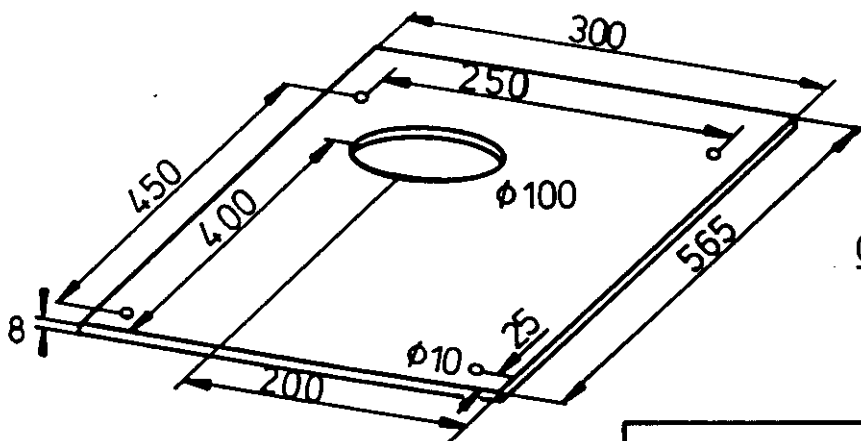

AUTOMATISCHER SCHIEBETORANTRIEB STA 270

Darstellung „rechts öffnend“

GRUNDPLATTE